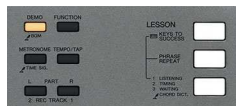

Kenmerken

Aanslaggevoelig toetsenbord voor een uitstekend dynamisch bereik, net als bij een piano

Bespeel de toetsen stevig om het volume van het geluid te verhogen of voorzichtig om het te verminderen; de PSR-E353 zal elke nuance in uw spel getrouw weergeven.

Een uitgebreide bibliotheek van 573 voices van hoge kwaliteit, waaronder piano's, gitaren, drums en orkestinstrumenten

De PSR-E353 wordt geleverd met een veelzijdige reeks van 573 verschillende voices, waaronder piano's, fluiten en gitaren. Met name de vleugelvoices maken gebruik van stereogesampled geluiden wat een voortreffelijke aanwezige beleving geeft. Spelers kunnen genieten van nagalmeffecten zodat ze het gevoel hebben in een concertzaal te spelen, en van choruseffecten om extra breedte en levendigheid aan het geluid toe te

voegen.

Kenmerken

Negenstaps lesfunctie (Yamaha Education Suite) helpt beginners songs te leren spelen

De lesfunctie biedt in totaal van negen stadia — drie voor de linkerhand, drie voor de rechter en drie voor beide handen, om beginnende toetsenisten te helpen de songs te oefenen die in het instrument zijn opgeslagen. Er is een scorefunctie die het leuk maakt om te oefenen en beter te worden, en een 'wacht'-functie die het tempo aanpast aan wat de persoon speelt,

waarbij de begeleiding pauzeert totdat de juiste noot wordt gespeeld.

Sluit uw muzikspeler aan, onderdruk de melodie met de Melody Suppressor, en jam lekker met de muziek mee!

Sluit uw muzikspeler aan op de PSR-E353 om er via de luidsprekers van het instrument van te genieten en speel mee met de muziek. Voor nog meer plezier kunt u de 'Melody Suppressor' gebruiken om het volume van de melodie te verlagen, waardoor u de melodielijn van uw favoriete songs zelf met de muziek mee kunt spelen.*Bij sommige songs