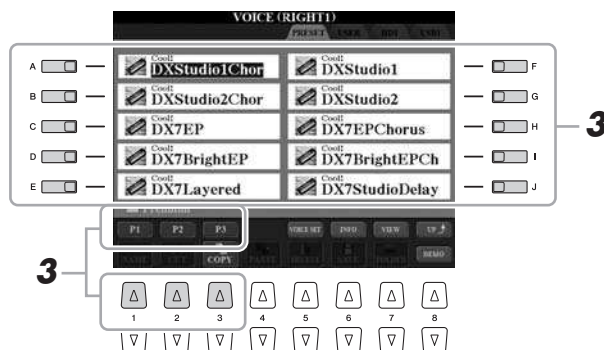

4 Bespeel het keyboard.

LET OP

U kunt Premium Voices (die in de Gebruikershandleiding en Naslaggids ook wel uitbreidingsvoices worden genoemd) verwijderen door de volgende handelingen uit te voeren:

- **Factory Reset—Terugroepen van de fabrieksgeprogrammeerde instellingen**
  Wordt beschreven in het hoofdstuk Basisbediening (Gebruikershandleiding) en Hoofdstuk 12 (Naslaggids)
- **Een interne vaste schijf formatteren**
  Wordt beschreven in Hoofdstuk 11 (Gebruikershandleiding)
- **Premium Voices verwijderen terwijl u eigen voices maakt**
  Wordt beschreven in Hoofdstuk 1 (Naslaggids)
- **Premium Voices verwijderen terwijl u een Expansion-voicebank maakt**
  Wordt beschreven in Hoofdstuk 1 (Naslaggids)

Als u de Premium Voices hebt verwijderd, kunt u ze niet meer in het instrument laden. Bovendien kunnen de Premium Styles, Multi Pads, Registration Memories en demonstratiesongs niet meer worden afgespeeld als u de Premium Voices verwijdert, omdat deze zijn gemaakt met behulp van Premium Voices.