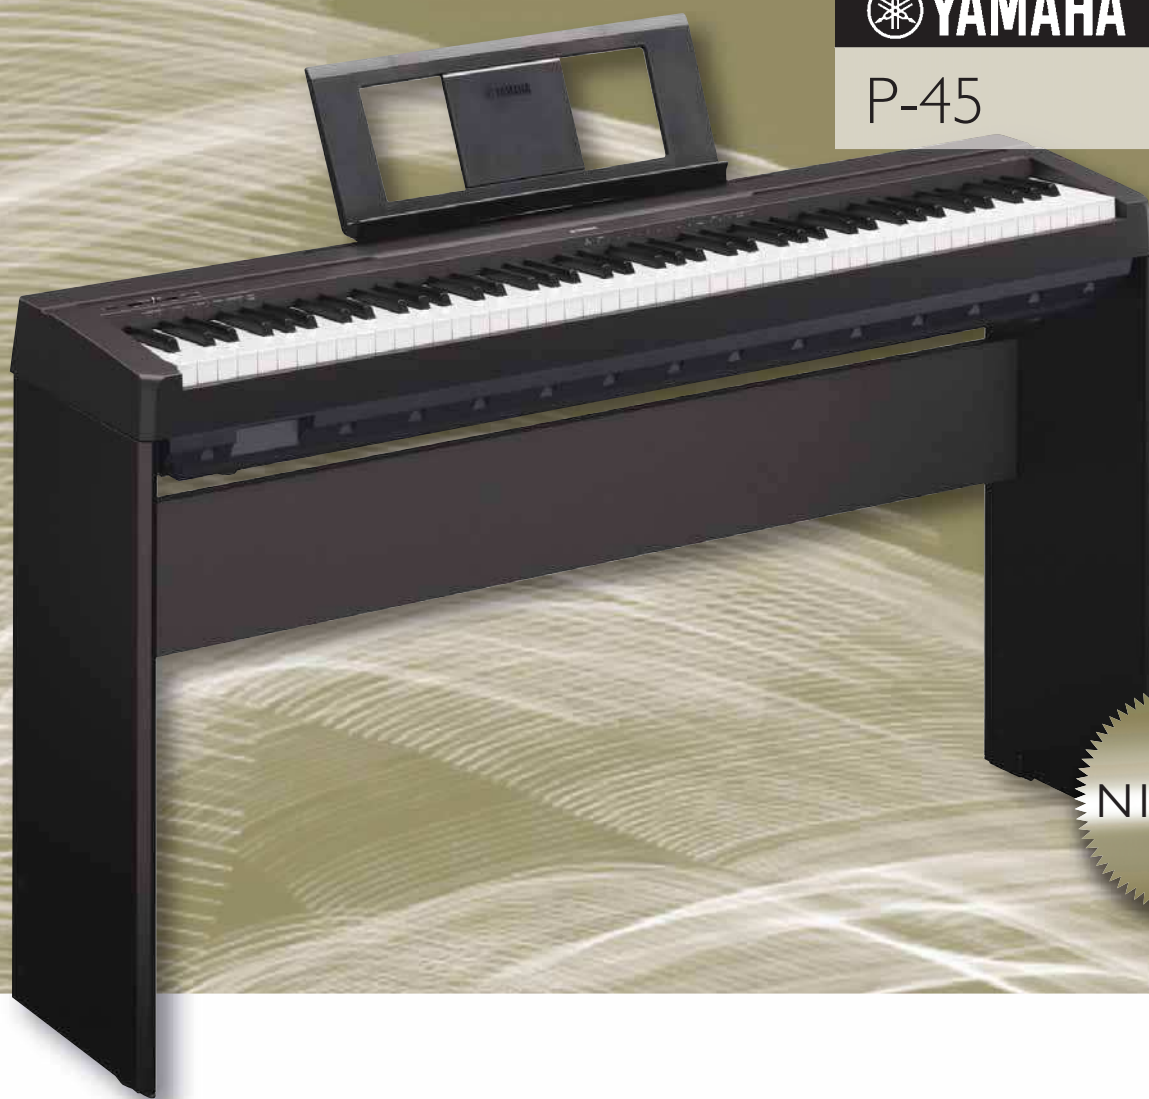

YAMAHA

P-45

NIEUW!

Superieure bespeelbaarheid, buitengewone prijs-kwaliteitsverhouding en Yamaha-kwaliteit... de perfecte keuze

De P-45 is het voordeligste model van de nieuwe P-serie met een compact en draagbaar ontwerp waardoor het perfect is voor gebruik onderweg en thuis.

Het **Graded Hammer Standard-toetsenbord** met 88 toetsen waarvan de zwarte toetsen met matte afwerking, zorgt voor uitstekende bespeelbaarheid. Er zijn **10 stereo-gesampled voices** met 64-noten polyfonie (max.) en **nagalm/vooraf ingestelde choruseffecten**. In de Dual-modus kunnen twee voices worden gecombineerd voor nog meer veelzijdigheid.

De Duo-functie zorgt dat het toetsenbord in twee identieke zones kan worden gesplitst, waardoor de leerling het spel van de leraar eenvoudig kan volgen en kopiëren. Perfect voor lessies.

Dan zijn er nog de eenvoudige stem- en transponeerfuncties, perfect voor het begeleiden van vocalisten en andere instrumenten, plus een **USB-to-Host**-poort waarop u computers en iOS-apparaten kunt aansluiten.

Een optionele standaard is ook beschikbaar, waardoor het instrument een stijlvolle verschijning is in elke kamer.